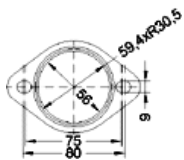

1244904120, 1244909020

MARCA	MODELO	FECHA
MERCEDES	200E 1998 cc 100 Kw / 136 cv W124	10/92>5/95
MERCEDES	200TE 1998 cc 100 Kw / 136 cv T124	10/92>5/95
MERCEDES	220E 2199 cc 110 Kw / 150 cv W124	10/92>5/95
MERCEDES	220TE 2199 cc 110 Kw / 150 cv T124	10/92>5/95
MERCEDES	E200 1998 cc 100 Kw / 136 cv W124 / T124	10/92>5/95
MERCEDES	E220 2199 cc 110 Kw / 150 cv W124 / T124	10/92>5/95

Ø 49,8 ext