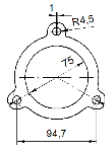

MARCA	MODELO	FECHA
MERCEDES	A160 1.6i 16V Turbo 1595 cc 75 Kw / 102 cv 270910 (176)	9/15>5/18
MERCEDES	A180 1.6i 16V Turbo 1595 cc 90 Kw / 122 cv 270910 (176)	2/13>5/18
MERCEDES	A200 1.6i 16V Turbo 1595 cc 115 Kw / 156 cv 270910 (176)	9/12>5/18
MERCEDES	A220 2.0i 16V Turbo 1991 cc 135 Kw / 184 cv 270920 (176)	5/14>5/18
MERCEDES	A250 2.0i 16V Turbo 1991 cc 155 Kw / 211 cv 270920 (176)	9/12>5/18
MERCEDES	A250 2.0i 16V Turbo 1991 cc 160 Kw / 218 cv 270920 (176)	9/15>5/18
MERCEDES	B160 1.6i 16V Turbo 1595 cc 75 Kw / 102 cv 270910 (246)	7/15>9/18
MERCEDES	B180 1.6i 16V Turbo 1595 cc 90 Kw / 122 cv 270910 (246)	9/11>9/18
MERCEDES	B200 1.6i 16V Turbo 1595 cc 115 Kw / 156 cv 270910 (246)	9/11>9/18
MERCEDES	B220 2.0i 16V Turbo 1991 cc 135 Kw / 184 cv 270920 (246)	9/13>3/19
MERCEDES	B250 2.0i 16V Turbo 1991 cc 155 Kw / 211 cv 270920 (246)	9/12>9/18
MERCEDES	CLA180 1.6i 16V Turbo 1595 cc 90 Kw / 122 cv 270910 (117)	2/13>3/19
MERCEDES	<b>CLA200 1.6i 16V Turbo 1595 cc 115 Kw / 156 cv 270910 (117)</b>	2/13>3/19
MERCEDES	CLA250 2.0i 16V Turbo 1991 cc 155 Kw / 211 cv 270920 (117)	2/13>3/19
MERCEDES	CLA250 2.0i 16V Turbo 1991 cc 160 Kw / 218 cv 270920 (117)	9/15>3/19
MERCEDES	GLA180 1.6i 16V Turbo 1595 cc 90 Kw / 122 cv 270910 (156)	11/14>12/19
MERCEDES	GLA200 1.6i 16V Turbo 1595 cc 115 Kw / 156 cv 270910 (156)	11/13>12/19
MERCEDES	GLA220 2.0i 16V Turbo 1991 cc 135 Kw / 184 cv 270920 (156)	11/13>12/19
MERCEDES	GLA250 2.0i 16V Turbo 1991 cc 155 Kw / 211 cv 270920 (156)	11/13>12/19
MERCEDES	GLA250 2.0i 16V Turbo Flexifuel 1991 cc 155 Kw / 211 cv 270920 (156)	1/15>12/19

Ø 65.0 ext