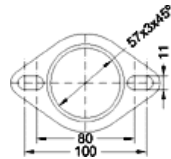

2034903019

MARCA	MODELO	FECHA
MERCEDES	C200 Kompressor 1998 cc 120 Kw / 163 cv 111955 C203	3/01>12/03
MERCEDES	C200 Kompressor 1998 cc 120 Kw / 163 cv 111955 W203 / T203	5/00>12/03

Ø 68x90°

Ø 74x120°