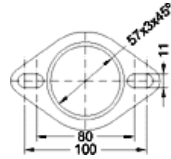

2034903019

MARCA	MODELO	FECHA
MERCEDES	C200 Kompressor 1998 cc 120 Kw / 163 cv 111955 C203	3/01>12/03
MERCEDES	C200 Kompressor 1998 cc 120 Kw / 163 cv 111955 W203 / T203	5/00>12/03

Ø 68x90°

Ø 74x120°