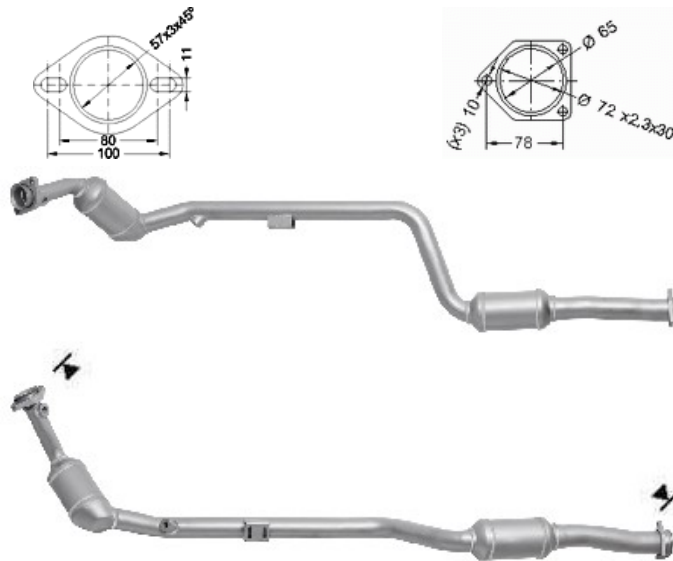

Fabricante de **catalizadores y filtros de partículas**

ESPAÑOL

MERCEDES

71285

PK513

1710

7.85

Orig.:

2034905919, 2034907519

MARCA	MODELO	FECHA
MERCEDES	C160 Kompressor 1.8i 16V 1796 cc 90 Kw / 122 cv 271921 W203	6/02>2/08
MERCEDES	C180 Kompressor 1.8i 16V 1796 cc 105 Kw / 143 cv 271946 W203	6/02>2/08
MERCEDES	C180 Kompressor 1.8i 16V 1796 cc 120 Kw / 163 cv 271940 W203	6/02>2/08
MERCEDES	C200 Kompressor 1.8i 16V 1796 cc 120 Kw / 163 cv 271940 W203	6/02>2/08
MERCEDES	C200 Kompressor 1.8i 16V 1796 cc 125 Kw / 170 cv 271942 W203	6/02>2/08
MERCEDES	C230 Kompressor 1.8i 16V 1796 cc 141 Kw / 192 cv 271948 W203	6/02>2/08
MERCEDES	CLK200 Kompressor 1.8i 16V 1796 cc 120 Kw / 163 cv 271940 C209	6/02>3/08
MERCEDES	CLK200 Kompressor 1.8i 16V 1796 cc 125 Kw / 170 cv 271942 C209	2/03>3/08

Ø 68x90°

Ø 74x120°