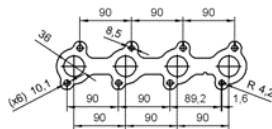

1694901119, 1694901519

MARCA	MODELO	FECHA
MERCEDES	A150 1.5i 8V 1498 cc 70 Kw / 95 cv 266920 (169)	4/06>6/09
MERCEDES	A170 1.7i 8V 1699 cc 85 Kw / 116 cv 266940 (169)	4/06>6/09
MERCEDES	<b>A200 2.0i 8V 2034 cc 100 Kw / 136 cv 266960 (169)</b>	4/06>6/09
MERCEDES	B150 1.5i 8V 1498 cc 70 Kw / 95 cv 266920 (245)	4/06>6/09
MERCEDES	B170 1.7i 8V 1699 cc 85 Kw / 116 cv 266940 (245)	4/06>6/09
MERCEDES	B200 2.0i 8V 2034 cc 100 Kw / 136 cv 266960 (245)	4/06>6/09

Ø 49,8 ext