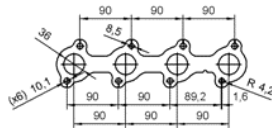

1694901219

MARCA	MODELO	FECHA
MERCEDES	A150 1.5i 8V 1498 cc 70 Kw / 95 cv 266920 (169)	4/06>6/09
MERCEDES	A170 1.7i 8V 1699 cc 85 Kw / 116 cv 266940 (169)	4/06>6/09
MERCEDES	B150 1.5i 8V 1498 cc 70 Kw / 95 cv 266920 (245)	4/06>6/09
MERCEDES	B170 1.7i 8V 1699 cc 85 Kw / 116 cv 266940 (245)	4/06>6/09

Ø 49,8 ext