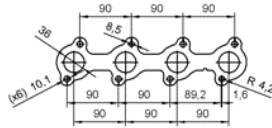

1694901219

MARCA	MODELO	FECHA
MERCEDES	A150 1.5i 8V 1498 cc 70 Kw / 95 cv 266920 (169)	4/06>6/09
MERCEDES	A170 1.7i 8V 1699 cc 85 Kw / 116 cv 266940 (169)	4/06>6/09
MERCEDES	B150 1.5i 8V 1498 cc 70 Kw / 95 cv 266920 (245)	4/06>6/09
MERCEDES	B170 1.7i 8V 1699 cc 85 Kw / 116 cv 266940 (245)	4/06>6/09

Ø 49,8 ext