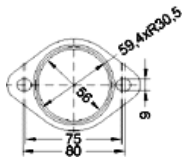

1244907219

MARCA	MODELO	FECHA
MERCEDES	260E 2599 cc 118 Kw / 160 cv W124	86>
MERCEDES	300CE 2960 cc 132 Kw / 180 cv C124	87>
MERCEDES	300E 2962 cc 132 Kw / 180 cv W124	86>
MERCEDES	300TE 2960 cc 132 Kw / 180 cv T124	86>

Ø 49,8 ext