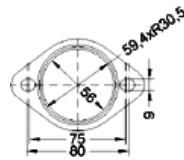

1244907219

MARCA	MODELO	FECHA
MERCEDES	260E 2599 cc 118 Kw / 160 cv W124	86>
MERCEDES	300CE 2960 cc 132 Kw / 180 cv C124	87>
MERCEDES	300E 2962 cc 132 Kw / 180 cv W124	86>
MERCEDES	300TE 2960 cc 132 Kw / 180 cv T124	86>

Ø 49,8 ext