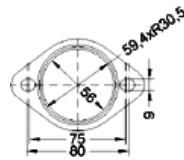

1244907219

MARCA	MODELO	FECHA
MERCEDES	260E 2599 cc 118 Kw / 160 cv W124	86>
MERCEDES	300CE 2960 cc 132 Kw / 180 cv C124	87>
MERCEDES	<b>300E 2962 cc 132 Kw / 180 cv W124</b>	86>
MERCEDES	300TE 2960 cc 132 Kw / 180 cv T124	86>

Ø 49,8 ext