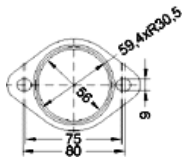

1244907219

MARCA	MODELO	FECHA
MERCEDES	260E 2599 cc 118 Kw / 160 cv W124	86>
MERCEDES	300CE 2960 cc 132 Kw / 180 cv C124	87>
MERCEDES	<b>300E 2962 cc 132 Kw / 180 cv W124</b>	86>
MERCEDES	300TE 2960 cc 132 Kw / 180 cv T124	86>

Ø 49,8 ext