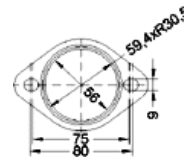

1244907219

MARCA	MODELO	FECHA
MERCEDES	260E 2599 cc 118 Kw / 160 cv W124	86>
MERCEDES	300CE 2960 cc 132 Kw / 180 cv C124	87>
MERCEDES	<b>300E 2962 cc 132 Kw / 180 cv W124</b>	86>
MERCEDES	300TE 2960 cc 132 Kw / 180 cv T124	86>

Ø 49,8 ext