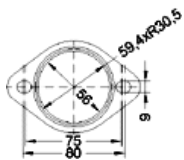

MERCEDES

**71126**

PK133

1900

10.90

Orig.:

1244904120, 1244909020

MARCA	MODELO	FECHA
MERCEDES	200E 1998 cc 100 Kw / 136 cv W124	10/92>5/95
MERCEDES	200TE 1998 cc 100 Kw / 136 cv T124	10/92>5/95
MERCEDES	220E 2199 cc 110 Kw / 150 cv W124	10/92>5/95
MERCEDES	<b>220TE 2199 cc 110 Kw / 150 cv T124</b>	10/92>5/95
MERCEDES	E200 1998 cc 100 Kw / 136 cv W124 / T124	10/92>5/95
MERCEDES	E220 2199 cc 110 Kw / 150 cv W124 / T124	10/92>5/95

Ø 49,8 ext