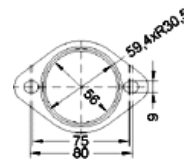

MERCEDES

**71126**

PK133

1900

10.90

Orig.:

1244904120, 1244909020

MARCA	MODELO	FECHA
MERCEDES	200E 1998 cc 100 Kw / 136 cv W124	10/92>5/95
MERCEDES	200TE 1998 cc 100 Kw / 136 cv T124	10/92>5/95
MERCEDES	220E 2199 cc 110 Kw / 150 cv W124	10/92>5/95
MERCEDES	<b>220TE 2199 cc 110 Kw / 150 cv T124</b>	10/92>5/95
MERCEDES	E200 1998 cc 100 Kw / 136 cv W124 / T124	10/92>5/95
MERCEDES	E220 2199 cc 110 Kw / 150 cv W124 / T124	10/92>5/95

Ø 49,8 ext