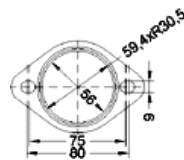

MERCEDES

**71126**

PK133

1900

10.90

Orig.:

1244904120, 1244909020

MARCA	MODELO	FECHA
MERCEDES	200E 1998 cc 100 Kw / 136 cv W124	10/92>5/95
MERCEDES	200TE 1998 cc 100 Kw / 136 cv T124	10/92>5/95
MERCEDES	220E 2199 cc 110 Kw / 150 cv W124	10/92>5/95
MERCEDES	<b>220TE 2199 cc 110 Kw / 150 cv T124</b>	10/92>5/95
MERCEDES	E200 1998 cc 100 Kw / 136 cv W124 / T124	10/92>5/95
MERCEDES	E220 2199 cc 110 Kw / 150 cv W124 / T124	10/92>5/95

Ø 49,8 ext