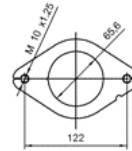

N3H82055XD, N3H82055XE, N3Y22055X, N3Y22055XA

MARCA	MODELO	FECHA
MAZDA	RX-8 2.6i 2616 cc 141 Kw / 192 cv 13B-MSP	10/03>
MAZDA	RX-8 2.6i 2616 cc 170 Kw / 231 cv 13B-MSP	10/03>

Ø 67,5 ext

Ø 65 ext