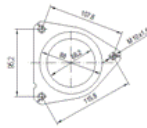

N3H82055XD, N3H82055XE, N3Y22055X, N3Y22055XA

MARCA	MODELO	FECHA
MAZDA	RX-8 2.6i 2616 cc 141 Kw / 192 cv 13B-MSP	10/03>
MAZDA	RX-8 2.6i 2616 cc 170 Kw / 231 cv 13B-MSP	10/03>

Ø 67,5 ext

Ø 65 ext