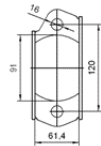

10.70

Orig.:

L3022055XC, L3022055XD, L3Y52055X, L3Y52055XB

MARCA	MODELO	FECHA
MAZDA	6 2.3i 16V 2261 cc 122 Kw / 166 cv L3C1	2/02>

Ø 51 ext.