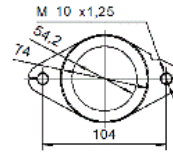

L5Y52055X, L5Y52055XB

MARCA	MODELO	FECHA
MAZDA	6 2.0i 16V MZR 1999 cc 114 Kw / 155 cv LF	11/09>7/13
MAZDA	6 2.5i 16V 2488 cc 125 Kw / 170 cv L5	11/09>7/13

Ø 53,8 ext