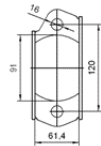

LFZ52055X

MARCA	MODELO	FECHA
MAZDA	6 2.0i 16V 1999 cc 108 Kw / 147 cv MZR20 (LF)	3/05>8/07

Ø 51 ext