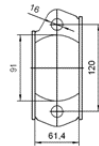

L8012055XC

MARCA	MODELO	FECHA
MAZDA	6 1.8i 16V 1798 cc 88 Kw / 120 cv L8	6/02>8/07

Ø 50,8 ext