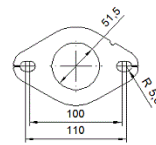

MAZDA

25157

PK1453

720

8.20

Orig.:

P5682050X, P5682050XA

MARCA	MODELO	FECHA
MAZDA	2 1.5i 16V 1496 cc 55 Kw / 75 cv P5	8/14>
MAZDA	2 1.5i 16V 1496 cc 66 Kw / 90 cv P5	8/14>
MAZDA	2 1.5i 16V 1496 cc 85 Kw / 116 cv P5	8/14>

Ø 50,7 ext.