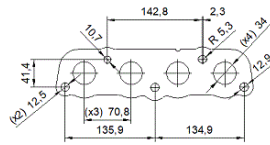

MAZDA

25157

PK1453

720

8.20

Orig.:

P5682050X, P5682050XA

MARCA	MODELO	FECHA
MAZDA	2 1.5i 16V 1496 cc 55 Kw / 75 cv P5	8/14>
MAZDA	2 1.5i 16V 1496 cc 66 Kw / 90 cv P5	8/14>
MAZDA	2 1.5i 16V 1496 cc 85 Kw / 116 cv P5	8/14>

Ø 50,7 ext.