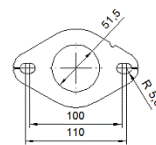

MAZDA

25157

PK1453

720

8.20

Orig.:

P5682050X, P5682050XA

MARCA	MODELO	FECHA
MAZDA	2 1.5i 16V 1496 cc 55 Kw / 75 cv P5	8/14>
MAZDA	2 1.5i 16V 1496 cc 66 Kw / 90 cv P5	8/14>
MAZDA	2 1.5i 16V 1496 cc 85 Kw / 116 cv P5	8/14>

Ø 50,7 ext.