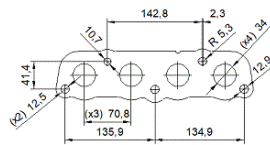

MAZDA

25157

PK1453

720

8.20

Orig.:

P5682050X, P5682050XA

MARCA	MODELO	FECHA
MAZDA	2 1.5i 16V 1496 cc 55 Kw / 75 cv P5	8/14>
MAZDA	2 1.5i 16V 1496 cc 66 Kw / 90 cv P5	8/14>
MAZDA	2 1.5i 16V 1496 cc 85 Kw / 116 cv P5	8/14>

Ø 50,7 ext.