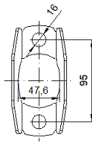

MAZDA

25148

PK1403

1900

6.50

Orig.:
ZJ442055XA

MARCA	MODELO	FECHA
MAZDA	2 1.3i 16V 1349 cc 55 Kw / 75 cv ZJ	8/10>11/14
MAZDA	2 1.3i 16V LPG 1349 cc 55 Kw / 75 cv ZJ	8/10>11/14
MAZDA	2 1.3i 16V 1349 cc 62 Kw / 84 cv ZJ	8/10>11/14
MAZDA	2 1.3i 16V LPG 1349 cc 62 Kw / 84 cv ZJ	8/10>11/14

Ø 42,2 ext