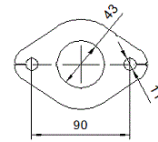

MAZDA

25148

PK1403

1900

6.50

Orig.:
ZJ442055XA

MARCA	MODELO	FECHA
MAZDA	2 1.3i 16V 1349 cc 55 Kw / 75 cv ZJ	8/10>11/14
MAZDA	2 1.3i 16V LPG 1349 cc 55 Kw / 75 cv ZJ	8/10>11/14
MAZDA	2 1.3i 16V 1349 cc 62 Kw / 84 cv ZJ	8/10>11/14
MAZDA	2 1.3i 16V LPG 1349 cc 62 Kw / 84 cv ZJ	8/10>11/14

Ø 42,2 ext