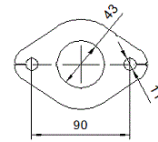

MAZDA

25148

PK1403

1900

6.50

Orig.:
ZJ442055XA

| MARCA | MODELO | FECHA |
|-------|---|------------|
| MAZDA | 2 1.3i 16V 1349 cc 55 Kw / 75 cv ZJ | 8/10>11/14 |
| MAZDA | 2 1.3i 16V LPG 1349 cc 55 Kw / 75 cv ZJ | 8/10>11/14 |
| MAZDA | 2 1.3i 16V 1349 cc 62 Kw / 84 cv ZJ | 8/10>11/14 |
| MAZDA | 2 1.3i 16V LPG 1349 cc 62 Kw / 84 cv ZJ | 8/10>11/14 |

Ø 42,2 ext