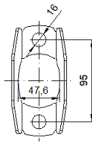

MAZDA

25148

PK1403

1900

6.50

Orig.:
ZJ442055XA

| MARCA | MODELO | FECHA |
|-------|---|------------|
| MAZDA | 2 1.3i 16V 1349 cc 55 Kw / 75 cv ZJ | 8/10>11/14 |
| MAZDA | 2 1.3i 16V LPG 1349 cc 55 Kw / 75 cv ZJ | 8/10>11/14 |
| MAZDA | 2 1.3i 16V 1349 cc 62 Kw / 84 cv ZJ | 8/10>11/14 |
| MAZDA | 2 1.3i 16V LPG 1349 cc 62 Kw / 84 cv ZJ | 8/10>11/14 |

Ø 42,2 ext