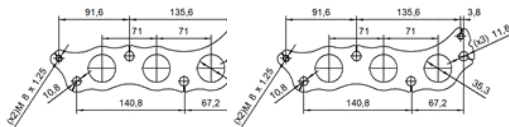

1714070020

MARCA	MODELO	FECHA
LEXUS	IS200 2.0i 24V 1988 cc 114 Kw / 155 cv 1GFE	3/99>7/05

Ø 48,5 ext