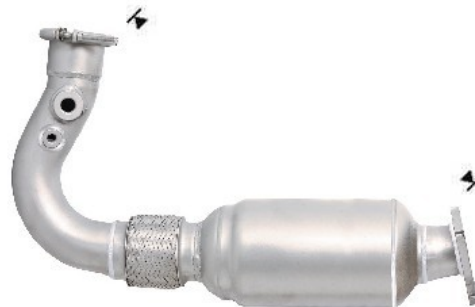

LAND ROVER

68018D

PK1157

600

4.60

Euro 5

Orig.:

LR044105

MARCA	MODELO	FECHA
LAND ROVER	FREELANDER 2.2TD 2WD DPF 2179 cc 110 Kw / 150 cv 224DT (DW12)	8/10>10/14
LAND ROVER	FREELANDER 2.2TD AWD DPF 2179 cc 110 Kw / 150 cv 224DT (DW12)	8/10>10/14
LAND ROVER	FREELANDER 2.2TD AWD DPF 2179 cc 112 Kw / 152 cv 224DT (DW12)	8/10>10/14
LAND ROVER	FREELANDER 2.2TD AWD DPF 2179 cc 115 Kw / 156 cv 224DT (DW12)	8/10>10/14
LAND ROVER	FREELANDER 2.2TD AWD DPF 2179 cc 118 Kw / 160 cv 224DT (DW12)	8/10>10/14
LAND ROVER	FREELANDER 2.2TD AWD DPF 2179 cc 140 Kw / 190 cv 224DT (DW12)	8/10>10/14

Ø 84x140°