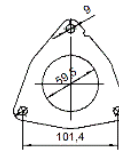

LAND ROVER

68018D

PK1157

600

4.60

Euro 5

Orig.:

LR044105

MARCA	MODELO	FECHA
LAND ROVER	FREELANDER 2.2TD 2WD DPF 2179 cc 110 Kw / 150 cv 224DT (DW12)	8/10>10/14
LAND ROVER	FREELANDER 2.2TD AWD DPF 2179 cc 110 Kw / 150 cv 224DT (DW12)	8/10>10/14
LAND ROVER	FREELANDER 2.2TD AWD DPF 2179 cc 112 Kw / 152 cv 224DT (DW12)	8/10>10/14
LAND ROVER	FREELANDER 2.2TD AWD DPF 2179 cc 115 Kw / 156 cv 224DT (DW12)	8/10>10/14
LAND ROVER	FREELANDER 2.2TD AWD DPF 2179 cc 118 Kw / 160 cv 224DT (DW12)	8/10>10/14
LAND ROVER	FREELANDER 2.2TD AWD DPF 2179 cc 140 Kw / 190 cv 224DT (DW12)	8/10>10/14

Ø 84x140°