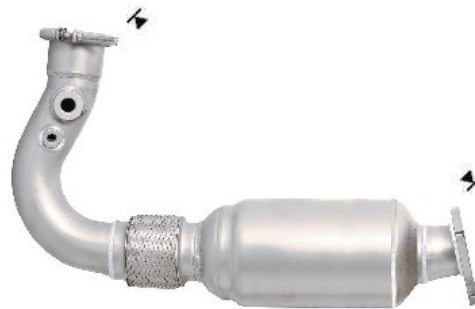

LAND ROVER

68018D

PK1157

600

4.60

Euro 5

Orig.:

LR044105

MARCA	MODELO	FECHA
LAND ROVER	FREELANDER 2.2TD 2WD DPF 2179 cc 110 Kw / 150 cv 224DT (DW12)	8/10>10/14
LAND ROVER	FREELANDER 2.2TD AWD DPF 2179 cc 110 Kw / 150 cv 224DT (DW12)	8/10>10/14
LAND ROVER	FREELANDER 2.2TD AWD DPF 2179 cc 112 Kw / 152 cv 224DT (DW12)	8/10>10/14
LAND ROVER	FREELANDER 2.2TD AWD DPF 2179 cc 115 Kw / 156 cv 224DT (DW12)	8/10>10/14
LAND ROVER	FREELANDER 2.2TD AWD DPF 2179 cc 118 Kw / 160 cv 224DT (DW12)	8/10>10/14
LAND ROVER	FREELANDER 2.2TD AWD DPF 2179 cc 140 Kw / 190 cv 224DT (DW12)	8/10>10/14

Ø 84x140°