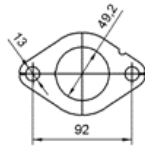

KIA

25147

PK1378

410

1.90

Orig.:

28600H8300

| MARCA | MODELO | FECHA |
|-------|---|------------|
| KIA | RIO 1.2i CVVT 16V 1248 cc 62 Kw / 84 cv G4LA | 10/16>6/20 |
| KIA | STONIC 1.2i CVVT 16V 1248 cc 62 Kw / 84 cv G4LA | 10/16>6/20 |

Ø 42,8 ext.