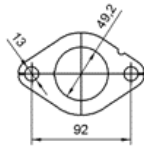

**2**

**Euro 6**

Orig.:

28600H8300

MARCA	MODELO	FECHA
KIA	RIO 1.2i CVVT 16V 1248 cc 62 Kw / 84 cv G4LA	10/16>6/20
KIA	STONIC 1.2i CVVT 16V 1248 cc 62 Kw / 84 cv G4LA	10/16>6/20

Ø 42,8 ext.