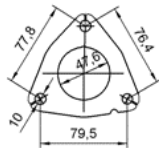

JAGUAR  
**27010D**

PK1116

470

3.35

Orig.:  
C2Z9405

MARCA	MODELO	FECHA
JAGUAR	XF 2.7TD V6 24V DPF 2720 cc 152 Kw / 207 cv DT17 (AJD)	8/07>3/09

Ø 53 ext