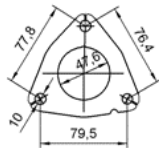

JAGUAR  
**27009D**

PK1116

470

3.45

Orig.:  
C2Z9181

MARCA	MODELO	FECHA
JAGUAR	XF 2.7TD V6 24V DPF 2720 cc 152 Kw / 207 cv DT17 (AJD)	8/07>3/09

Ø 53 ext