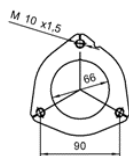

Orig.:

504141541

MARCA	MODELO	FECHA
IVECO	DAILY 29 2.3TD 2287 cc 71 Kw / 96 cv F1AE0481F	4/06>6/09
IVECO	DAILY 35 2.3TD 2287 cc 71 Kw / 96 cv F1AE0481F	4/06>6/09
IVECO	DAILY 40 2.3TD 2287 cc 71 Kw / 96 cv F1AE0481F	4/06>6/09
IVECO	DAILY 29 2.3TD 2287 cc 85 Kw / 116 cv F1AE0481G	4/06>6/09
IVECO	DAILY 35 2.3TD 2287 cc 85 Kw / 116 cv F1AE0481G	4/06>6/09
IVECO	DAILY 40 2.3TD 2287 cc 85 Kw / 116 cv F1AE0481G	4/06>6/09
IVECO	DAILY 29 2.3TD 2287 cc 100 Kw / 136 cv F1AE0481H	4/06>6/09
IVECO	DAILY 35 2.3TD 2287 cc 100 Kw / 136 cv F1AE0481H	4/06>6/09
IVECO	DAILY 40 2.3TD 2287 cc 100 Kw / 136 cv F1AE0481H	4/06>6/09
IVECO	DAILY 35 3.0TD 2998 cc 107 Kw / 146 cv F1CE0481F	4/06>6/09
IVECO	DAILY 40 3.0TD 2998 cc 107 Kw / 146 cv F1CE0481F	4/06>6/09
IVECO	DAILY 45 3.0TD 2998 cc 107 Kw / 146 cv F1CE0481F	4/06>6/09
IVECO	DAILY 50 3.0TD 2998 cc 107 Kw / 146 cv F1CE0481F	4/06>6/09
IVECO	DAILY 65 3.0TD 2998 cc 107 Kw / 146 cv F1CE0481F	4/06>6/09
IVECO	DAILY 35 3.0TD 2998 cc 130 Kw / 177 cv F1CE0481H	4/06>6/09
IVECO	DAILY 40 3.0TD 2998 cc 130 Kw / 177 cv F1CE0481H	4/06>6/09
IVECO	DAILY 45 3.0TD 2998 cc 130 Kw / 177 cv F1CE0481H	4/06>6/09
IVECO	DAILY 50 3.0TD 2998 cc 130 Kw / 177 cv F1CE0481H	4/06>6/09

Ø 57,8 ext