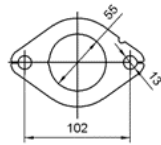

HYUNDAI, KIA

**61082**

PK1257

380

2.25

Orig.:  
28600D7650

MARCA	MODELO	FECHA
HYUNDAI	TUCSON 1.6i GDI 16V 1591 cc 97 Kw / 132 cv G4FD	6/15>11/20
KIA	SPORTAGE 1.6i GDI 16V 1591 cc 97 Kw / 132 cv G4FD	10/15>

Ø 47,8 ext