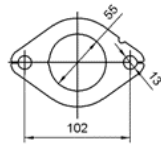

HYUNDAI

61084

PK1394

310

2.15

Orig.:
28605C8400

MARCA	MODELO	FECHA
HYUNDAI	i20 1.0i T-GDI 12V 998 cc 74 Kw / 101 cv G3LC	7/15>5/18
HYUNDAI	i20 1.0i T-GDI 12V 998 cc 88 Kw / 120 cv G3LC	7/15>5/18

Ø 49,8 ext