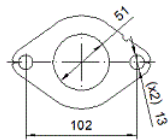

HYUNDAI

**61072**

PK1239

310

1.80

Orig.:

28650B9110, 28650B9170

| MARCA   | MODELO                               | FECHA |
|---------|--------------------------------------|-------|
| HYUNDAI | i10 1.0i 12V 998 cc 49 Kw 67 cv G3LA | 1/15> |

Ø 41,8 ext