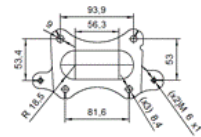

HONDA

**22100**

PK983

320

2.93

Orig.:

18190RB0G00

MARCA	MODELO	FECHA
HONDA	JAZZ 1.2i iVTEC 16V 1198 cc 66 Kw / 90 cv L12B1, L12B2	7/08>7/10
HONDA	JAZZ 1.4i iVTEC 16V 1339 cc 73 Kw / 99 cv L13Z1, L13Z2	7/08>7/10

Ø 50,5 ext