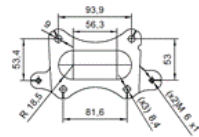

HONDA

22100

PK983

320

2.93

Orig.:

18190RB0G00

MARCA	MODELO	FECHA
HONDA	JAZZ 1.2i iVTEC 16V 1198 cc 66 Kw / 90 cv L12B1, L12B2	7/08>7/10
HONDA	JAZZ 1.4i iVTEC 16V 1339 cc 73 Kw / 99 cv L13Z1, L13Z2	7/08>7/10

Ø 50,5 ext