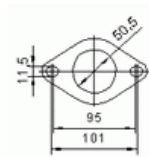

Orig.:

1134168, 1321123, 1561989, 1689923, 2540240

MARCA	MODELO	FECHA
FORD	FOCUS 1.6i 16V 1596 cc 74 Kw / 100 cv ZETEC	9/00>

Ø 47,8 ext