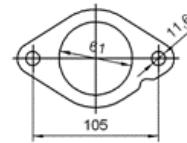

2463000, 2481664

MARCA	MODELO	FECHA
FORD	FOCUS 1.5i 12V EcoBoost GPF 1496 cc 110 Kw / 150 cv YZDA	8/18>
FORD	FOCUS 1.5i 12V EcoBoost GPF 1496 cc 134 Kw / 182 cv Y1DA	8/18>

Ø 75,0 int.

Ø 116,4 ext.