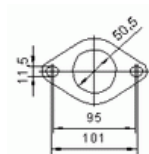

1321119

MARCA	MODELO	FECHA
FORD	FOCUS 1.4i 16V 1388 cc 55 Kw / 75 cv ZETEC	9/00>

Ø 41,8 ext.