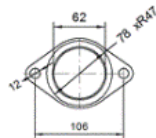

Orig.:

1705NX, 170684, 9456200280, 9656904180

MARCA	MODELO	FECHA
CITROËN	JUMPY 2.0TD HDI 1997 cc 70 Kw / 95 cv DW10BTED (RHX)	6/01>
CITROËN	JUMPY 2.0TD HDI 1997 cc 80 Kw / 109 cv DW10ATED, DW10BTED+, DW10CTED	6/01>
FIAT	SCUDO 2.0TD JTD 1997 cc 70 Kw / 95 cv DW10BTED (RHX)	6/01>
FIAT	<b>SCUDO 2.0TD JTD 1997 cc 80 Kw / 109 cv DW10ATED, DW10BTED+, DW10CTED</b>	6/01>
PEUGEOT	EXPERT 2.0TD HDI 1997 cc 70 Kw / 95 cv DW10BTED (RHX)	6/01>
PEUGEOT	EXPERT 2.0TD HDI 1997 cc 80 Kw / 109 cv DW10ATED, DW10BTED+, DW10CTED	6/01>

Ø 54,8 ext