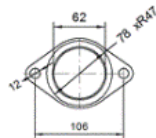

1705NX, 170684, 9456200280, 9656904180

MARCA	MODELO	FECHA
CITROËN	JUMPY 2.0TD HDI 1997 cc 70 Kw / 95 cv DW10BTED (RHX)	6/01>
CITROËN	JUMPY 2.0TD HDI 1997 cc 80 Kw / 109 cv DW10ATED, DW10BTED+, DW10CTED	6/01>
FIAT	<b>SCUDO 2.0TD JTD 1997 cc 70 Kw / 95 cv DW10BTED (RHX)</b>	6/01>
FIAT	SCUDO 2.0TD JTD 1997 cc 80 Kw / 109 cv DW10ATED, DW10BTED+, DW10CTED	6/01>
PEUGEOT	EXPERT 2.0TD HDI 1997 cc 70 Kw / 95 cv DW10BTED (RHX)	6/01>
PEUGEOT	EXPERT 2.0TD HDI 1997 cc 80 Kw / 109 cv DW10ATED, DW10BTED+, DW10CTED	6/01>

Ø 54,8 ext