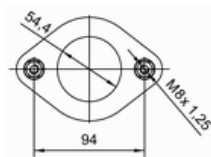

46518058, 46764418

MARCA	MODELO	FECHA
FIAT	MULTIPLA 1.6i 16V 1581 cc 76 Kw / 103 cv 182A4000	10/98>8/00

Ø 52 ext