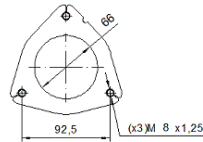

1366660080, 1385360080

MARCA	MODELO	FECHA
FIAT	DUCATO 2.3TD MJTD DPF 2287 cc 83 Kw / 113 cv F1AE3481G	6/11>12/16
FIAT	DUCATO 2.3TD MJTD DPF 2287 cc 96 Kw / 131 cv F1AE3481D	6/11>7/14
FIAT	DUCATO 2.3TD MJTD DPF 2287 cc 109 Kw / 148 cv F1AE3481E	6/11>7/14
FIAT	DUCATO 2.3TD MJTD DPF 2287 cc 110 Kw / 150 cv F1AGL411A, F1AGL411C	4/15>12/16

Ø70,6 ext

Ø56,9 ext.