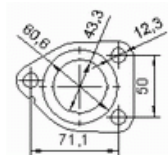

1740187402

MARCA	MODELO	FECHA
DAIHATSU	TERIOS 1.3i 16V 4x4 1296 cc 61 Kw / 83 cv HC	5/97>01

Ø 42,8 ext.

Ø 42,8 ext.