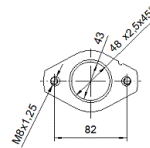

1740187402

MARCA	MODELO	FECHA
DAIHATSU	TERIOS 1.3i 16V 4x4 1296 cc 61 Kw / 83 cv HC	5/97>01

Ø 42,8 ext.

Ø 42,8 ext.