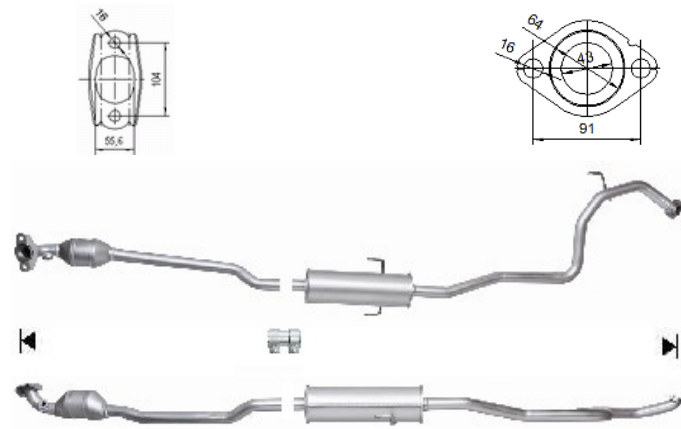

Kg.

9.90

2

Euro 5

Orig.:

174100Y010

MARCA	MODELO	FECHA
DAIHATSU	CHARADE 1.3i VVTI 16V 1329 cc 73 Kw / 99 cv 1NRFE	6/11>
TOYOTA	YARIS 1.3i VVTI 16V 1329 cc 74 Kw / 101 cv 1NRFE	11/08>7/11

Ø 42,5 ext