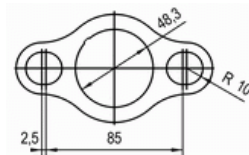

Orig.:

1731P3

MARCA	MODELO	FECHA
CITROËN	SAXO 1.6i 16V 1587 cc 88 Kw / 120 cv TU5JP4 (NFX)	00>
PEUGEOT	106 1.6i 16V 1587 cc 88 Kw / 120 cv TU5JP4 (NFX)	00>

▶ Ø 65x90°