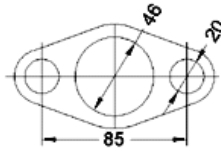

Fabricante de **catalizadores** y **filtros de partículas**

ESPAÑOL ▾

CITROËN, PEUGEOT

28587D

PK035

OBD

mm.
↔

2260

5.00

Orig.:

1731J2

MARCA	MODELO	FECHA
CITROËN	SAXO 1.5D 1527 cc 42 Kw / 57 cv TUD5B (VJX)	1/00>
PEUGEOT	106 1.5D 1527 cc 42 Kw / 57 cv TUD5B (VJX)	1/00>

Ø 64x90°