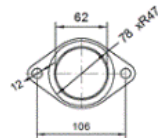

1705NW

MARCA	MODELO	FECHA
CITROËN	EVASION 2.0TD HDI 1997 cc 81 Kw / 110 cv DW10ATED (RHZ)	8/01>
CITROËN	<b>JUMPY 2.0TD HDI 1997 cc 70 Kw / 95 cv DW10BTED (RHX)</b>	6/01>
CITROËN	JUMPY 2.0TD HDI 1997 cc 81 Kw / 110 cv DW10ATED (RHZ)	6/01>
PEUGEOT	806 2.0TD HDI 1997 cc 81 Kw / 110 cv DW10ATED (RHZ)	8/01>
PEUGEOT	EXPERT 2.0TD HDI 1997 cc 70 Kw / 95 cv DW10BTED (RHX)	6/01>
PEUGEOT	EXPERT 2.0TD HDI 1997 cc 81 Kw / 110 cv DW10ATED (RHZ)	6/01>

Ø 54.8 ext.