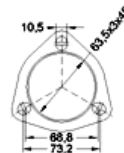

1327438080, 1705CN, 1706P2

MARCA	MODELO	FECHA
CITROËN	JUMPER 1.9TD 1905 cc 66 Kw / 90 cv XUD9TE (DHX)	2/94>4/02
FIAT	DUCATO 1.9TD 1905 cc 66 Kw / 90 cv DHX	2/94>4/02
PEUGEOT	BOXER 1.9TD 1905 cc 66 Kw / 90 cv XUD9TE (DHX)	2/94>4/02

Ø 70x90°