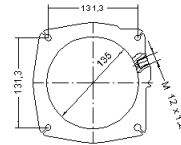

1706F2, 1731LY, 1731NE, 1731WE, 9676403080

MARCA	MODELO	FECHA
CITROËN	C4 2.0TD HDI DPF 1997 cc 100 Kw / 136 cv DW10BTED4 (RHR, RHS)	11/04>3/07
CITROËN	C4 PICASSO 2.0TD HDI DPF 1997 cc 100 Kw / 136 cv DW10BTED4 (RHJ, RHR)	9/06>
PEUGEOT	307 2.0TD HDI DPF 1997 cc 100 Kw / 136 cv DW10BTED4 (RHR)	4/04>3/07
PEUGEOT	307CC 2.0TD HDI DPF 1997 cc 100 Kw / 136 cv DW10BTED4 (RHR)	11/03>3/07

Ø 70x90°