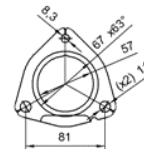

Orig.:

1612916480, 1706F6, 18307558787, 18307583146, 18307587713

MARCA	MODELO	FECHA
BMW-MINI	COOPER S 1.6i 16V 1598 cc 128 Kw / 174 cv (N14) R55, R56, R57	1/06>
BMW-MINI	COOPER S 1.6i 16V 1598 cc 141 Kw /192 cv (N14) R55, R56, R57	1/06>
CITROËN	C4 1.6i 16V 1598 cc 110 Kw / 150 cv EP6DT (5FX)	(1) 9/08>6/10
CITROËN	<b>C4 PICASSO 1.6i 16V 1598 cc 110 Kw / 150 cv EP6DT (5FX)</b>	(1) 9/06>6/10
PEUGEOT	207 1.6i 16V 1598 cc 110 Kw / 150 cv EP6DT (5FX)	12/06>4/10
PEUGEOT	207 1.6i 16V 1598 cc 128 Kw / 174 cv EP6DTS (5FY)	4/07>4/10
PEUGEOT	207CC 1.6i 16V 1598 cc 110 Kw / 150 cv EP6DT (5FX)	1/07>4/10
PEUGEOT	308 1.6i 16V 1598 cc 110 Kw / 150 cv EP6DT (5FX)	9/07>12/10
PEUGEOT	308 1.6i 16V 1598 cc 128 Kw / 174 cv EP6DTS (5FY)	9/07>12/10

Ø 79x90°