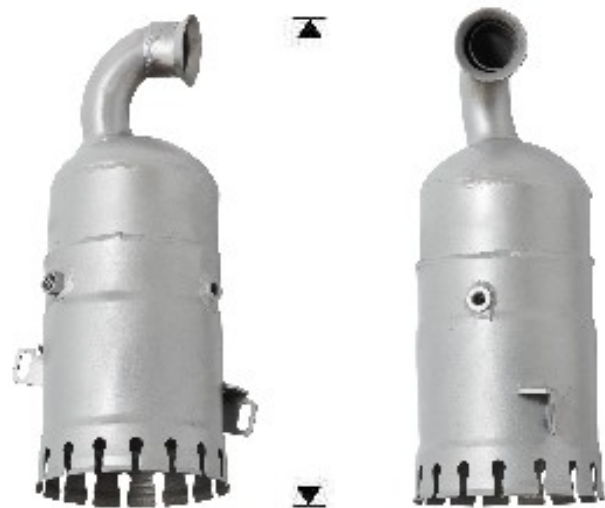

BMW-MINI, CITROËN, PEUGEOT

15776D

PK775

420

3.00

Orig.:

1609159680, 1731EN, 1731PN, 1731PT, 1731QH, 1731XP, 173833, 18307812295

MARCA	MODELO	FECHA
BMW-MINI	CLUBMAN Cooper D 1.6TD DPF 1560 cc 80 Kw / 109 cv 9HZ (W16) R55	2/08>8/10
BMW-MINI	COOPER D 1.6TD DPF 1560 cc 80 Kw / 109 cv 9HZ (W16) R56	2/08>8/10
BMW-MINI	ONE 1.6TD DPF 1560 cc 66 Kw / 90 cv 9HZ (W16) R56	3/08>8/10
CITROËN	BERLINGO 1.6TD HDI DPF 1560 cc 66 Kw / 90 cv DV6TED4B, DV6TED4BU (9HS,	4/08>
CITROËN	BERLINGO 1.6TD HDI DPF 1560 cc 81 Kw / 110 cv DV6TED4 (9HZ)	4/08>
CITROËN	C2 1.6TD HDI DPF 1560 cc 81 Kw / 110 cv DV6TED4 (9HZ)	11/05>1/10
CITROËN	C3 1.6TD HDI DPF 1560 cc 81 Kw / 110 cv DV6TED4 (9HZ)	11/05>10/09
CITROËN	C3 PICASSO 1.6TD HDI DPF 1560 cc 81 Kw / 110 cv DV6TED4 (9HZ)	2/09>12/10
CITROËN	C4 1.6TD HDI DPF 1560 cc 66 Kw / 90 cv DV6TED4B (9HV)	9/07>10/10
CITROËN	C4 1.6TD HDI DPF 1560 cc 81 Kw / 110 cv DV6TED4 (9HZ)	11/04>12/10
CITROËN	C4 PICASSO 1.6TD HDI DPF 1560 cc 81 Kw / 110 cv DV6TED4 (9HZ)	9/06>10/10
CITROËN	C5 1.6TD HDI DPF 1560 cc 81 Kw / 110 cv DV6TED4 (9HZ)	9/04>10/08
CITROËN	XSARA PICASSO 1.6TD HDI DPF 1560 cc 81 Kw / 110 cv DV6TED4 (9HZ)	3/04>12/09
PEUGEOT	206 1.6TD HDI DPF 1560 cc 80 Kw / 109 cv DV6TED4 (9HZ)	4/04>2/09
PEUGEOT	206CC 1.6TD HDI DPF 1560 cc 81 Kw / 110 cv DV6TED4 (9HZ)	4/04>2/09
PEUGEOT	207 1.6TD HDI DPF 1560 cc 66 Kw / 90 cv DV6TED4B (9HV)	9/09>2/11
PEUGEOT	207 1.6TD HDI DPF 1560 cc 81 Kw / 110 cv DV6TED4 (9HZ)	3/06>4/10
PEUGEOT	207CC 1.6TD HDI DPF 1560 cc 81 Kw / 110 cv DV6TED4 (9HZ)	1/07>
PEUGEOT	307 1.6TD HDI DPF 1560 cc 66 Kw / 90 cv DV6TED4B (9HV)	6/05>3/09
PEUGEOT	307 1.6TD HDI DPF 1560 cc 81 Kw / 110 cv DV6TED4 (9HZ)	6/05>3/09
PEUGEOT	308 1.6TD HDI DPF 1560 cc 66 Kw / 90 cv DV6TED4B (9HV)	9/07>12/10
PEUGEOT	308 1.6TD HDI DPF 1560 cc 81 Kw / 110 cv DV6TED4 (9HZ)	12/07>12/10
PEUGEOT	407 1.6TD HDI DPF 1560 cc 81 Kw / 110 cv DV6TED4 (9HZ)	4/04>5/11
PEUGEOT	1007 1.6TD HDI DPF 1560 cc 81 Kw / 110 cv DV6TED4 (9HZ)	2/07>7/10
PEUGEOT	3008 1.6TD HDI DPF 1560 cc 81 Kw / 110 cv DV6TED4 (9HZ)	3/09>9/13
PEUGEOT	5008 1.6TD HDI DPF 1560 cc 81 Kw / 110 cv DV6TED4 (9HZ)	9/09>12/10
PEUGEOT	PARTNER 1.6TD HDI DPF 1560 cc 66 Kw / 90 cv DV6TED4B, DV6TED4BU	4/08>
PEUGEOT	PARTNER 1.6TD HDI DPF 1560 cc 81 Kw / 110 cv DV6TED4 (9HZ)	4/08>
PEUGEOT	PARTNER TEPEE 1.6TD HDI DPF 1560 cc 66 Kw / 90 cv DV6TED4B, DV6TED4BU	4/08>
PEUGEOT	PARTNER TEPEE 1.6TD HDI DPF 1560 cc 81 Kw / 110 cv DV6TED4 (9HZ)	4/08>