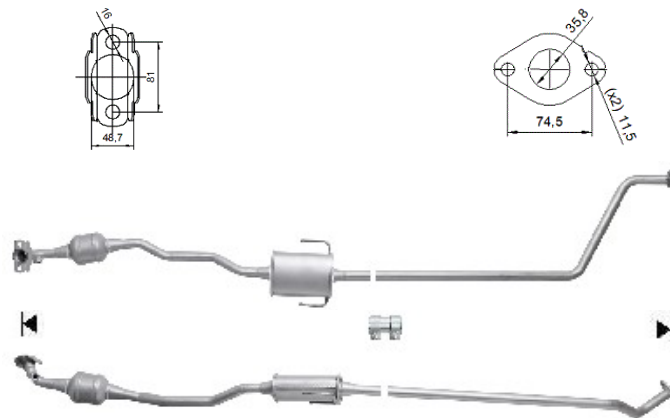

Fabricante de **catalizadores y filtros de partículas**

ESPAÑOL ▾

CITROËN, PEUGEOT, TOYOTA

**95161**

PK1201

2300

7.05

Orig.:

174100Q080, B001034380, B001121280

MARCA	MODELO	FECHA
CITROËN	C1 1.0i 12V 998 cc 51 Kw / 69 cv 1KRFE (CFB)	5/15>
CITROËN	<b>C1 1.0i VTI 12V 998 cc 53 Kw / 72 cv 1KRFE (CFB)</b>	6/18>
PEUGEOT	108 1.0i 12V 998 cc 51 Kw / 69 cv 1KRFE (CFB)	5/15>
PEUGEOT	108 1.0i VTI 12V 998 cc 53 Kw / 72 cv 1KRFE (CFB)	5/18>
TOYOTA	AYGO 1.0i 12V 998 cc 51 Kw / 69 cv 1KRFE	5/15>
TOYOTA	AYGO 1.0i VVTI 12V 998 cc 53 Kw / 72 cv 1KRFE	5/18>

Ø 35.0 ext